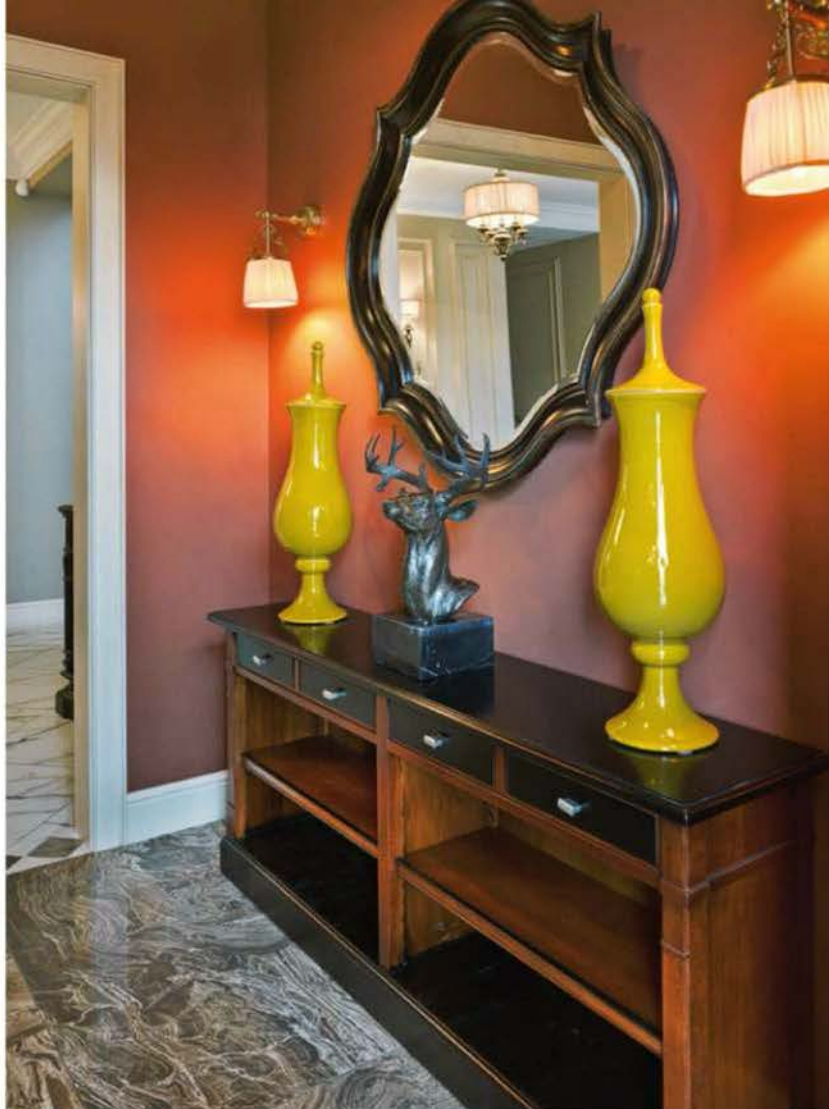

Традиции
Интерьер дома
от 300 м²

Специальная
номинация
от компании
Barrause

Опубликован в журнале SALON-interior №11 (188) 2013

INTERIA
AWARDS
2013

Гостиная—просторное
помещение, и, чтобы
оно не смотрелось
пустым, стены деко-
рировали рядами
лепных профилей

В ИНТЕРЬЕРЕ ЭТОГО
ПОДМОСКОВНОГО
ОСОБНЯКА ЕСТЬ
ОТГОЛОСКИ
РАЗНЫХ СТИЛЕЙ—
ОТ ПРОВАНСА
ДО ШИНУАЗРИ.
И ВСЁ ЭТО ДАНО
ЧЕРЕЗ ПРИЗМУ
АМЕРИКАНСКОЙ
КУЛЬТУРЫ

Северная Америка

Авторы проекта
архитектор Николай Цупиков,
дизайнер Линда Хаджо